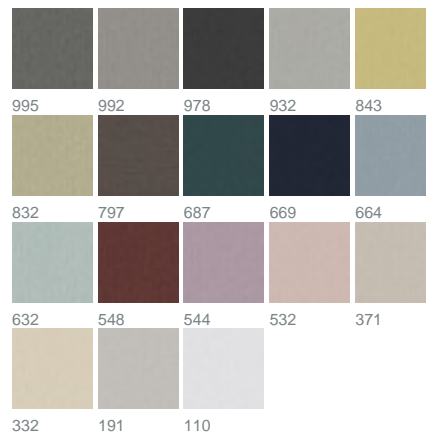

PRODUCT DATASHEET

ADO
Goldkante

Vesuvio 3055 / 995

COLLECTION NEW ROMANCE

colours

fabric width (cm)

310

material