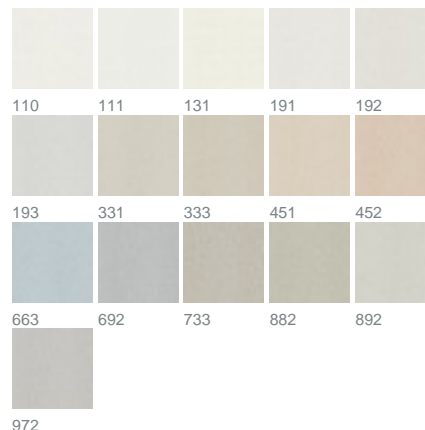

### Farben

Warenbreite (cm) 320

Material 100%PES davon 50% recyceltes PES

Transparenzgrad Halbtransparenter Stoff