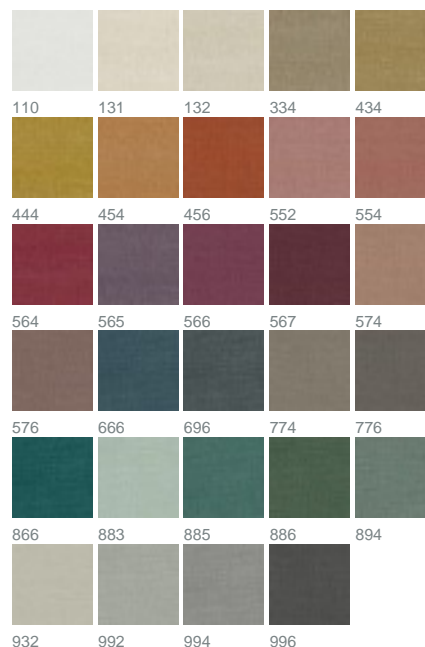

## Easy 1547 / 567

KOLLEKTION CONNECTED

### Farben

Warenbreite (cm) 145

Martindale 55000

Material 95%PES 5%CO

Pflegehinweise   
Ohne Dampf bügeln

Eigenschaften 

geeignet für 

Rapportbreite (cm) -

### Beschreibung

Relaxed, easy und weich trifft auf robust und unempfindlich. Auf deinem Sofa, Sessel oder Kissen. Das ist EASY, der einzigartig schöne Bezugstoff im natürlichen Leinen-Look. Mit einer optisch wie technisch brillanten Performance. In 29 angesagten Einrichtungsfarben: von dezent skandinavisch bis impulsiv italienisch.