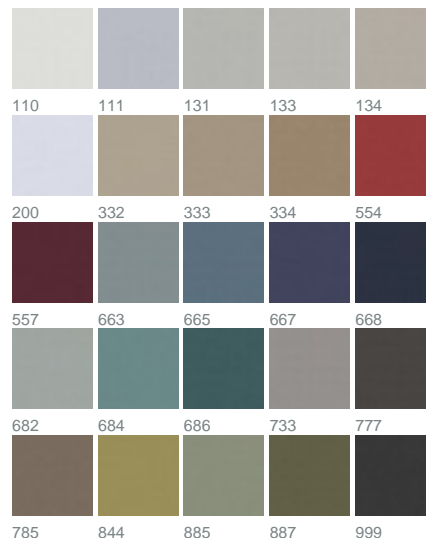

New Moon Dimout 1301 / 999

KOLLEKTION GET TOGETHER

Farben

Warenbreite (cm) 300

Material 100% Trevira CS

Transparenzgrad Blickdichter Dekorationsstoff

Pflegehinweise 

Eigenschaften 
DIN 4102 B1

geeignet für 

Beschreibung

Mit der außergewöhnlich eleganten Qualität NEW MOON DIMOUT können Räume verdunkelt werden, als wäre jede Nacht eine Neumondnacht. Seine fein schimmernde Satinoberfläche verleiht ihm dabei eine besonders elegante und wertige Ausstrahlung. Der weiche Griff und Faltenfall eröffnet viele Dekorationsmöglichkeiten. Mit 25 wohnlichen Farbstellungen, von Weiß bis hin zu eleganten, tiefen Tönen, findet sich immer ein passendes Kolorit, das sich harmonisch ins Interieur integriert. Je nach Farbtiefe ändert sich auch der Grad der Verdunkelung. NEW MOON DIMOUT ist permanent schwer entflammbar und darf somit seine Strahlkraft auch im Objekt, wie z.B. Schulen, Versammlungsräumen und Hotelzimmer, entfalten. Hinweis: Bei den beiden hellsten Tönen 110 und 200 wurde ganz auf das verdunkelnde Schussystem verzichtet.