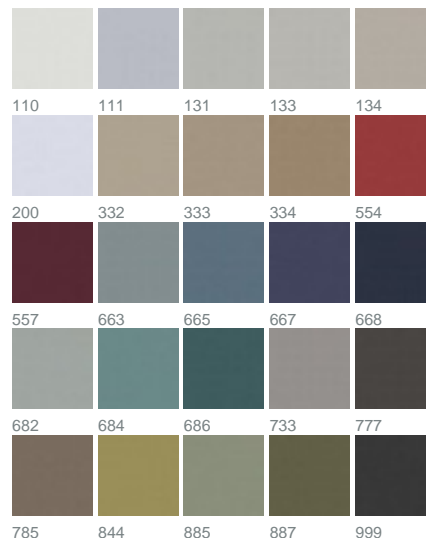

## New Moon Dimout 1301 / 885

KOLLEKTION GET TOGETHER

### Farben

Warenbreite (cm) 300

Material 100% Trevira CS

Transparenzgrad Blickdichter Dekorationsstoff

Pflegehinweise 

Eigenschaften   
DIN 4102 B1

geeignet für 

### Beschreibung

Mit der außergewöhnlich eleganten Qualität NEW MOON DIMOUT können Räume verdunkelt werden, als wäre jede Nacht eine Neumondnacht. Seine fein schimmernde Satinoberfläche verleiht ihm dabei eine besonders elegante und wertige Ausstrahlung. Der weiche Griff und Faltenfall eröffnet viele Dekorationsmöglichkeiten. Mit 25 wohnlichen Farbstellungen, von Weiß bis hin zu eleganten, tiefen Tönen, findet sich immer ein passendes Kolorit, das sich harmonisch ins Interieur integriert. Je nach Farbtiefe ändert sich auch der Grad der Verdunkelung. NEW MOON DIMOUT ist permanent schwer entflammbar und darf somit seine Strahlkraft auch im Objekt, wie z.B. Schulen, Versammlungsräumen und Hotelzimmer, entfalten. Hinweis: Bei den beiden hellsten Tönen 110 und 200 wurde ganz auf das verdunkelnde Schussystem verzichtet.