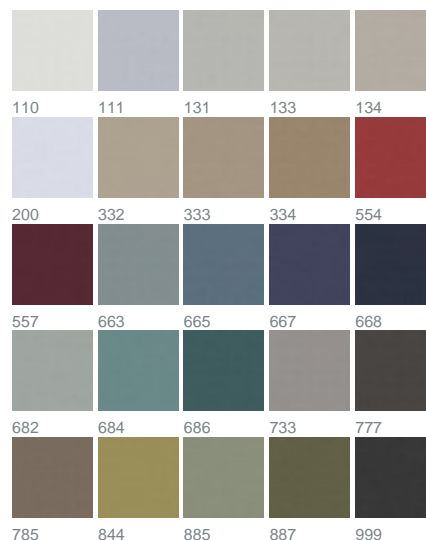

New Moon Dimout 1301 / 785

KOLLEKTION GET TOGETHER

Farben

Warenbreite (cm) 300

Material 100% Trevira CS

Transparenzgrad Blickdichter Dekorationsstoff

Pflegehinweise 

Eigenschaften 
DIN 4102 B1

geeignet für 

Beschreibung

Mit der außergewöhnlich eleganten Qualität NEW MOON DIMOUT können Räume verdunkelt werden, als wäre jede Nacht eine Neumondnacht. Seine fein schimmernde Satinoberfläche verleiht ihm dabei eine besonders elegante und wertige Ausstrahlung. Der weiche Griff und Faltenfall eröffnet viele Dekorationsmöglichkeiten. Mit 25 wohnlichen Farbstellungen, von Weiß bis hin zu eleganten, tiefen Tönen, findet sich immer ein passendes Kolorit, das sich harmonisch ins Interieur integriert. Je nach Farbtiefe ändert sich auch der Grad der Verdunkelung. NEW MOON DIMOUT ist permanent schwer entflammbar und darf somit seine Strahlkraft auch im Objekt, wie z.B. Schulen, Versammlungsräumen und Hotelzimmer, entfalten. Hinweis: Bei den beiden hellsten Tönen 110 und 200 wurde ganz auf das verdunkelnde Schussystem verzichtet.