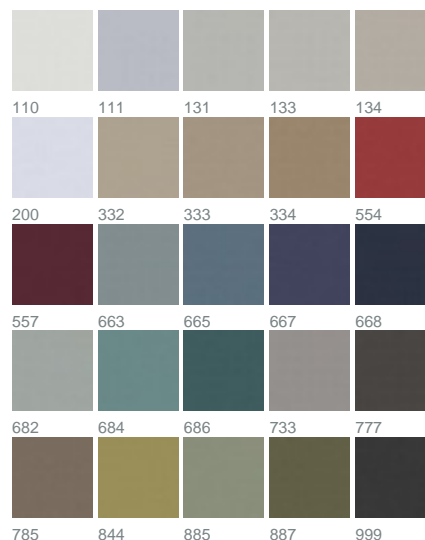

## New Moon Dimout 1301 / 777

KOLLEKTION GET TOGETHER

### Farben

Warenbreite (cm) 300

Material 100% Trevira CS

Transparenzgrad Blickdichter Dekorationsstoff

Pflegehinweise 

Eigenschaften   
DIN 4102 B1

geeignet für 

## Beschreibung

Mit der außergewöhnlich eleganten Qualität NEW MOON DIMOUT können Räume verdunkelt werden, als wäre jede Nacht eine Neumondnacht. Seine fein schimmernde Satinoberfläche verleiht ihm dabei eine besonders elegante und wertige Ausstrahlung. Der weiche Griff und Faltenfall eröffnet viele Dekorationsmöglichkeiten. Mit 25 wohnlichen Farbstellungen, von Weiß bis hin zu eleganten, tiefen Tönen, findet sich immer ein passendes Kolorit, das sich harmonisch ins Interieur integriert. Je nach Farbtiefe ändert sich auch der Grad der Verdunkelung. NEW MOON DIMOUT ist permanent schwer entflammbar und darf somit seine Strahlkraft auch im Objekt, wie z.B. Schulen, Versammlungsräumen und Hotelzimmer, entfalten. Hinweis: Bei den beiden hellsten Tönen 110 und 200 wurde ganz auf das verdunkelnde Schussystem verzichtet.