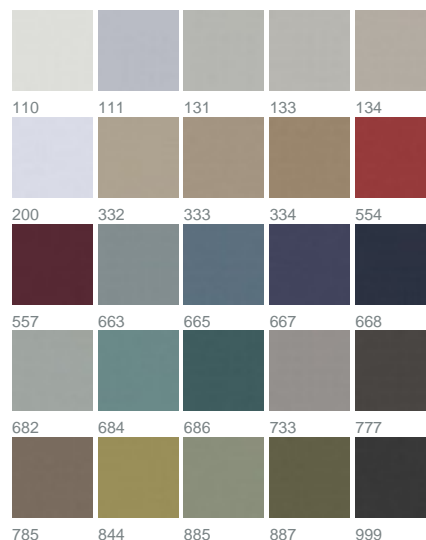

New Moon Dimout 1301 / 733

KOLLEKTION GET TOGETHER

Farben

Warenbreite (cm) 300

Material 100% Trevira CS

Transparenzgrad Blickdichter Dekorationsstoff

Pflegehinweise 

Eigenschaften 
DIN 4102 B1

geeignet für 

Beschreibung

Mit der außergewöhnlich eleganten Qualität NEW MOON DIMOUT können Räume verdunkelt werden, als wäre jede Nacht eine Neumondnacht. Seine fein schimmernde Satinoberfläche verleiht ihm dabei eine besonders elegante und wertige Ausstrahlung. Der weiche Griff und Faltenfall eröffnet viele Dekorationsmöglichkeiten. Mit 25 wohnlichen Farbstellungen, von Weiß bis hin zu eleganten, tiefen Tönen, findet sich immer ein passendes Kolorit, das sich harmonisch ins Interieur integriert. Je nach Farbtiefe ändert sich auch der Grad der Verdunkelung. NEW MOON DIMOUT ist permanent schwer entflammbar und darf somit seine Strahlkraft auch im Objekt, wie z.B. Schulen, Versammlungsräumen und Hotelzimmer, entfalten. Hinweis: Bei den beiden hellsten Tönen 110 und 200 wurde ganz auf das verdunkelnde Schussystem verzichtet.