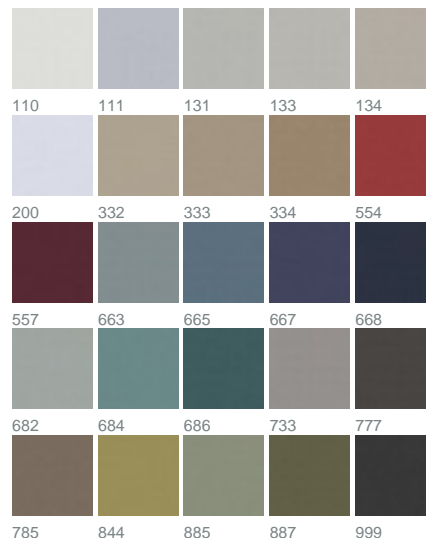

New Moon Dimout 1301 / 684

KOLLEKTION GET TOGETHER

Farben

Warenbreite (cm) 300

Material 100% Trevira CS

Transparenzgrad Blickdichter Dekorationsstoff

Pflegehinweise 

Eigenschaften 
DIN 4102 B1

geeignet für 

Beschreibung

Mit der außergewöhnlich eleganten Qualität NEW MOON DIMOUT können Räume verdunkelt werden, als wäre jede Nacht eine Neumondnacht. Seine fein schimmernde Satinoberfläche verleiht ihm dabei eine besonders elegante und wertige Ausstrahlung. Der weiche Griff und Faltenfall eröffnet viele Dekorationsmöglichkeiten. Mit 25 wohnlichen Farbstellungen, von Weiß bis hin zu eleganten, tiefen Tönen, findet sich immer ein passendes Kolorit, das sich harmonisch ins Interieur integriert. Je nach Farbtiefe ändert sich auch der Grad der Verdunkelung. NEW MOON DIMOUT ist permanent schwer entflammbar und darf somit seine Strahlkraft auch im Objekt, wie z.B. Schulen, Versammlungsräumen und Hotelzimmer, entfalten. Hinweis: Bei den beiden hellsten Tönen 110 und 200 wurde ganz auf das verdunkelnde Schussystem verzichtet.