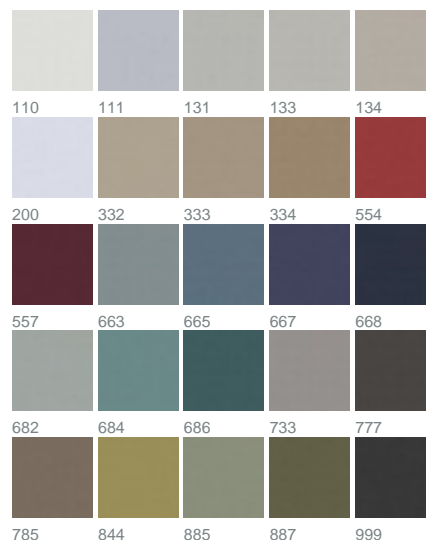

New Moon Dimout 1301 / 557

KOLLEKTION GET TOGETHER

Farben

Warenbreite (cm) 300

Material 100% Trevira CS

Transparenzgrad Blickdichter Dekorationsstoff

Pflegehinweise 

Eigenschaften 
DIN 4102 B1

geeignet für 

Beschreibung

Mit der außergewöhnlich eleganten Qualität NEW MOON DIMOUT können Räume verdunkelt werden, als wäre jede Nacht eine Neumondnacht. Seine fein schimmernde Satinoberfläche verleiht ihm dabei eine besonders elegante und wertige Ausstrahlung. Der weiche Griff und Faltenfall eröffnet viele Dekorationsmöglichkeiten. Mit 25 wohnlichen Farbstellungen, von Weiß bis hin zu eleganten, tiefen Tönen, findet sich immer ein passendes Kolorit, das sich harmonisch ins Interieur integriert. Je nach Farbtiefe ändert sich auch der Grad der Verdunkelung. NEW MOON DIMOUT ist permanent schwer entflammbar und darf somit seine Strahlkraft auch im Objekt, wie z.B. Schulen, Versammlungsräumen und Hotelzimmer, entfalten. Hinweis: Bei den beiden hellsten Tönen 110 und 200 wurde ganz auf das verdunkelnde Schussystem verzichtet.