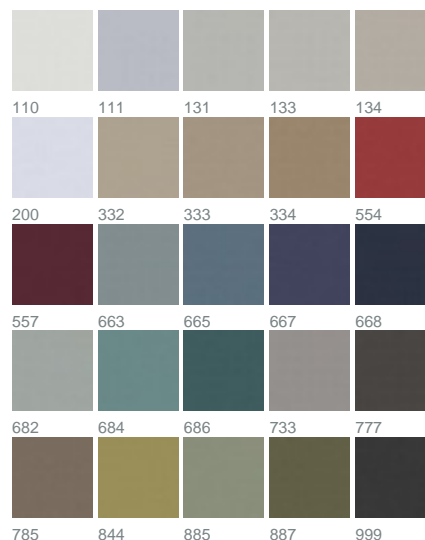

New Moon Dimout 1301 / 334

KOLLEKTION GET TOGETHER

Farben

Warenbreite (cm) 300

Material 100% Trevira CS

Transparenzgrad Blickdichter Dekorationsstoff

Pflegehinweise 

Eigenschaften 
DIN 4102 B1

geeignet für 

Beschreibung

Mit der außergewöhnlich eleganten Qualität NEW MOON DIMOUT können Räume verdunkelt werden, als wäre jede Nacht eine Neumondnacht. Seine fein schimmernde Satinoberfläche verleiht ihm dabei eine besonders elegante und wertige Ausstrahlung. Der weiche Griff und Faltenfall eröffnet viele Dekorationsmöglichkeiten. Mit 25 wohnlichen Farbstellungen, von Weiß bis hin zu eleganten, tiefen Tönen, findet sich immer ein passendes Kolorit, das sich harmonisch ins Interieur integriert. Je nach Farbtiefe ändert sich auch der Grad der Verdunkelung. NEW MOON DIMOUT ist permanent schwer entflammbar und darf somit seine Strahlkraft auch im Objekt, wie z.B. Schulen, Versammlungsräumen und Hotelzimmer, entfalten. Hinweis: Bei den beiden hellsten Tönen 110 und 200 wurde ganz auf das verdunkelnde Schussystem verzichtet.