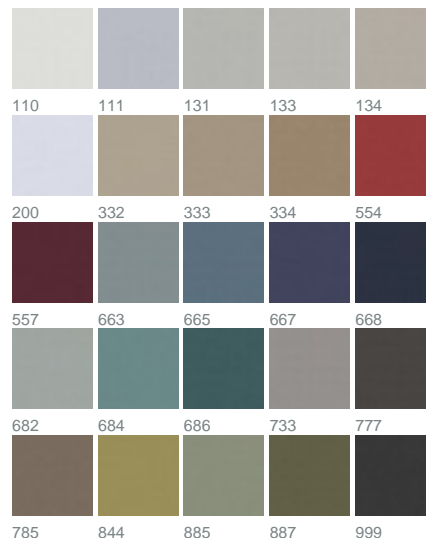

New Moon Dimout 1301 / 333

KOLLEKTION GET TOGETHER

Farben

Warenbreite (cm) 300

Material 100% Trevira CS

Transparenzgrad Blickdichter Dekorationsstoff

Pflegehinweise 

Eigenschaften 
DIN 4102 B1

geeignet für 

Beschreibung

Mit der außergewöhnlich eleganten Qualität NEW MOON DIMOUT können Räume verdunkelt werden, als wäre jede Nacht eine Neumondnacht. Seine fein schimmernde Satinoberfläche verleiht ihm dabei eine besonders elegante und wertige Ausstrahlung. Der weiche Griff und Faltenfall eröffnet viele Dekorationsmöglichkeiten. Mit 25 wohnlichen Farbstellungen, von Weiß bis hin zu eleganten, tiefen Tönen, findet sich immer ein passendes Kolorit, das sich harmonisch ins Interieur integriert. Je nach Farbtiefe ändert sich auch der Grad der Verdunkelung. NEW MOON DIMOUT ist permanent schwer entflammbar und darf somit seine Strahlkraft auch im Objekt, wie z.B. Schulen, Versammlungsräumen und Hotelzimmer, entfalten. Hinweis: Bei den beiden hellsten Tönen 110 und 200 wurde ganz auf das verdunkelnde Schussystem verzichtet.