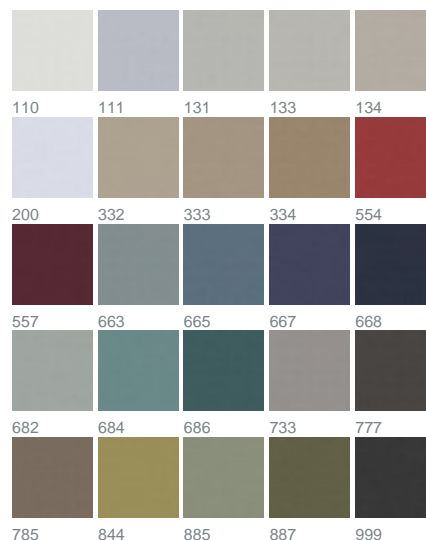

New Moon Dimout 1301 / 200

KOLLEKTION GET TOGETHER

Farben

Warenbreite (cm) 300

Material 100% Trevira CS

Transparenzgrad Blickdichter Dekorationsstoff

Pflegehinweise 

Eigenschaften 
DIN 4102 B1

geeignet für 

Beschreibung

Mit der außergewöhnlich eleganten Qualität NEW MOON DIMOUT können Räume verdunkelt werden, als wäre jede Nacht eine Neumondnacht. Seine fein schimmernde Satinoberfläche verleiht ihm dabei eine besonders elegante und wertige Ausstrahlung. Der weiche Griff und Faltenfall eröffnet viele Dekorationsmöglichkeiten. Mit 25 wohnlichen Farbstellungen, von Weiß bis hin zu eleganten, tiefen Tönen, findet sich immer ein passendes Kolorit, das sich harmonisch ins Interieur integriert. Je nach Farbtiefe ändert sich auch der Grad der Verdunkelung. NEW MOON DIMOUT ist permanent schwer entflammbar und darf somit seine Strahlkraft auch im Objekt, wie z.B. Schulen, Versammlungsräumen und Hotelzimmer, entfalten. Hinweis: Bei den beiden hellsten Tönen 110 und 200 wurde ganz auf das verdunkelnde Schussystem verzichtet.