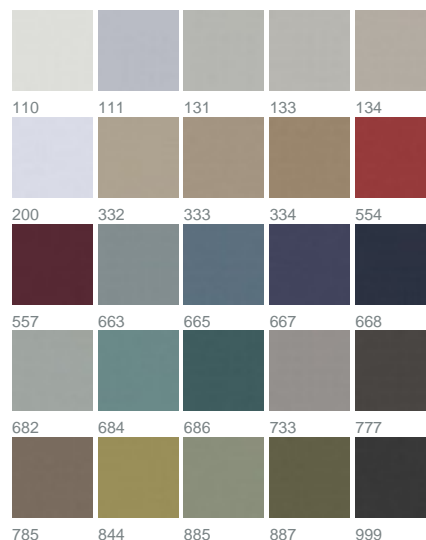

New Moon Dimout 1301 / 134

KOLLEKTION GET TOGETHER

Farben

Warenbreite (cm) 300

Material 100% Trevira CS

Transparenzgrad Blickdichter Dekorationsstoff

Pflegehinweise 

Eigenschaften 
DIN 4102 B1

geeignet für 

Beschreibung

Mit der außergewöhnlich eleganten Qualität NEW MOON DIMOUT können Räume verdunkelt werden, als wäre jede Nacht eine Neumondnacht. Seine fein schimmernde Satinoberfläche verleiht ihm dabei eine besonders elegante und wertige Ausstrahlung. Der weiche Griff und Faltenfall eröffnet viele Dekorationsmöglichkeiten. Mit 25 wohnlichen Farbstellungen, von Weiß bis hin zu eleganten, tiefen Tönen, findet sich immer ein passendes Kolorit, das sich harmonisch ins Interieur integriert. Je nach Farbtiefe ändert sich auch der Grad der Verdunkelung. NEW MOON DIMOUT ist permanent schwer entflammbar und darf somit seine Strahlkraft auch im Objekt, wie z.B. Schulen, Versammlungsräumen und Hotelzimmer, entfalten. Hinweis: Bei den beiden hellsten Tönen 110 und 200 wurde ganz auf das verdunkelnde Schussystem verzichtet.