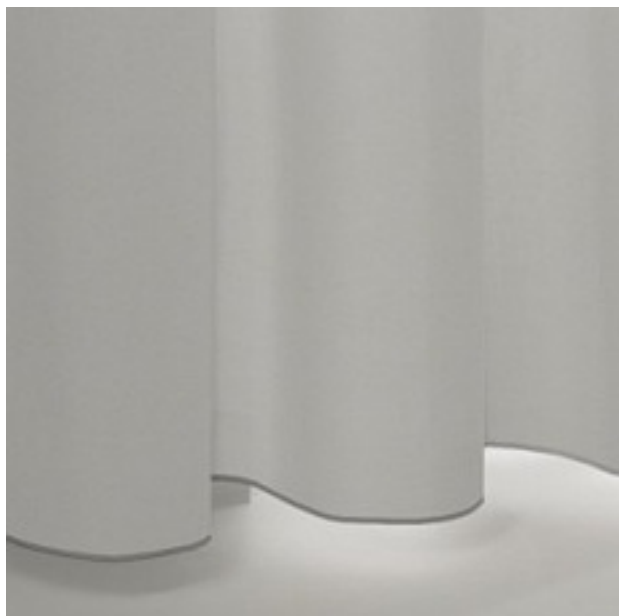

### Farben

Warenbreite (cm) 300

Material 100% Trevira CS

Transparenzgrad Blickdichter Dekorationsstoff

Pflegehinweise 

Eigenschaften   
DIN 4102 B1

geeignet für 

## Beschreibung

Mit der außergewöhnlich eleganten Qualität NEW MOON DIMOUT können Räume verdunkelt werden, als wäre jede Nacht eine Neumondnacht. Seine fein schimmernde Satinoberfläche verleiht ihm dabei eine besonders elegante und wertige Ausstrahlung. Der weiche Griff und Faltenfall eröffnet viele Dekorationsmöglichkeiten. Mit 25 wohnlichen Farbstellungen, von Weiß bis hin zu eleganten, tiefen Tönen, findet sich immer ein passendes Kolorit, das sich harmonisch ins Interieur integriert. Je nach Farbtiefe ändert sich auch der Grad der Verdunkelung. NEW MOON DIMOUT ist permanent schwer entflammbar und darf somit seine Strahlkraft auch im Objekt, wie z.B. Schulen, Versammlungsräumen und Hotelzimmer, entfalten. Hinweis: Bei den beiden hellsten Tönen 110 und 200 wurde ganz auf das verdunkelnde Schussystem verzichtet.