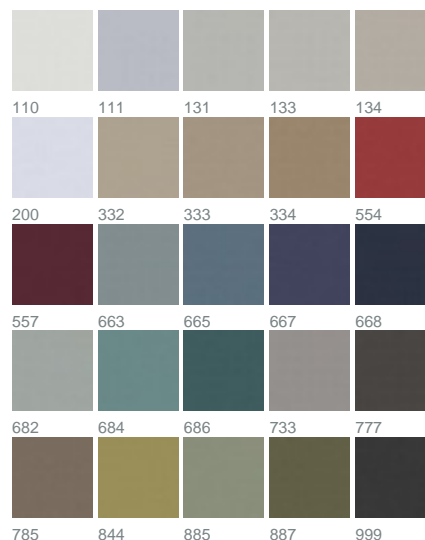

## New Moon Dimout 1301 / 133

KOLLEKTION GET TOGETHER

### Farben

Warenbreite (cm) 300

Material 100% Trevira CS

Transparenzgrad Blickdichter Dekorationsstoff

Pflegehinweise 

Eigenschaften   
DIN 4102 B1

geeignet für 

## Beschreibung

Mit der außergewöhnlich eleganten Qualität NEW MOON DIMOUT können Räume verdunkelt werden, als wäre jede Nacht eine Neumondnacht. Seine fein schimmernde Satinoberfläche verleiht ihm dabei eine besonders elegante und wertige Ausstrahlung. Der weiche Griff und Faltenfall eröffnet viele Dekorationsmöglichkeiten. Mit 25 wohnlichen Farbstellungen, von Weiß bis hin zu eleganten, tiefen Tönen, findet sich immer ein passendes Kolorit, das sich harmonisch ins Interieur integriert. Je nach Farbtiefe ändert sich auch der Grad der Verdunkelung. NEW MOON DIMOUT ist permanent schwer entflammbar und darf somit seine Strahlkraft auch im Objekt, wie z.B. Schulen, Versammlungsräumen und Hotelzimmer, entfalten. Hinweis: Bei den beiden hellsten Tönen 110 und 200 wurde ganz auf das verdunkelnde Schussystem verzichtet.