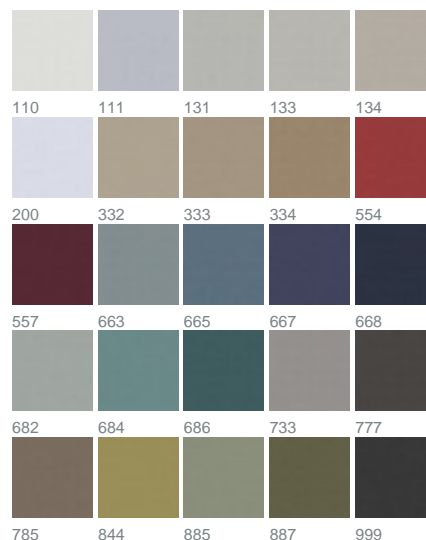

New Moon Dimout 1301 / 131

KOLLEKTION GET TOGETHER

Farben

Warenbreite (cm) 300

Material 100% Trevira CS

Transparenzgrad Blickdichter Dekorationsstoff

Pflegehinweise 

Eigenschaften 
DIN 4102 B1

geeignet für 

Beschreibung

Mit der außergewöhnlich eleganten Qualität NEW MOON DIMOUT können Räume verdunkelt werden, als wäre jede Nacht eine Neumondnacht. Seine fein schimmernde Satinoberfläche verleiht ihm dabei eine besonders elegante und wertige Ausstrahlung. Der weiche Griff und Faltenfall eröffnet viele Dekorationsmöglichkeiten. Mit 25 wohnlichen Farbstellungen, von Weiß bis hin zu eleganten, tiefen Tönen, findet sich immer ein passendes Kolorit, das sich harmonisch ins Interieur integriert. Je nach Farbtiefe ändert sich auch der Grad der Verdunkelung. NEW MOON DIMOUT ist permanent schwer entflammbar und darf somit seine Strahlkraft auch im Objekt, wie z.B. Schulen, Versammlungsräumen und Hotelzimmer, entfalten. Hinweis: Bei den beiden hellsten Tönen 110 und 200 wurde ganz auf das verdunkelnde Schussystem verzichtet.