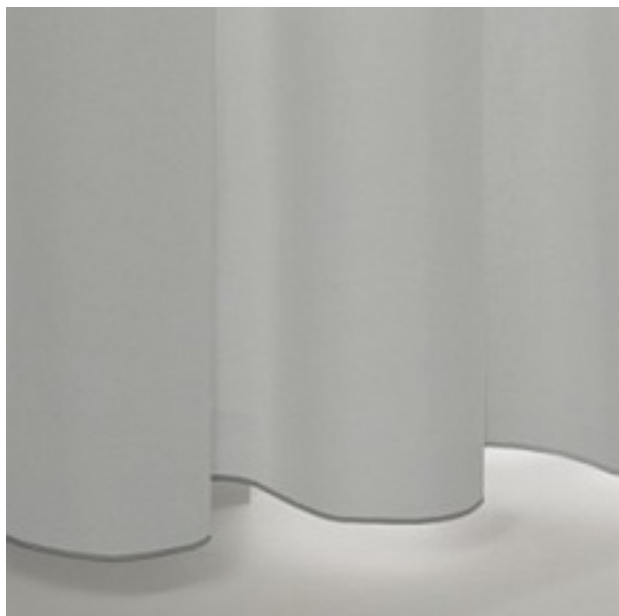

New Moon Dimout 1301 / 131

KOLLEKTION GET TOGETHER

Farben

Warenbreite (cm) 300

Material 100% Trevira CS

Transparenzgrad Blickdichter Dekorationsstoff

Pflegehinweise 

Eigenschaften 
DIN 4102 B1

geeignet für 

Beschreibung

Mit der außergewöhnlich eleganten Qualität NEW MOON DIMOUT können Räume verdunkelt werden, als wäre jede Nacht eine Neumondnacht. Seine fein schimmernde Satinoberfläche verleiht ihm dabei eine besonders elegante und wertige Ausstrahlung. Der weiche Griff und Faltenfall eröffnet viele Dekorationsmöglichkeiten. Mit 25 wohnlichen Farbstellungen, von Weiß bis hin zu eleganten, tiefen Tönen, findet sich immer ein passendes Kolorit, das sich harmonisch ins Interieur integriert. Je nach Farbtiefe ändert sich auch der Grad der Verdunkelung. NEW MOON DIMOUT ist permanent schwer entflammbar und darf somit seine Strahlkraft auch im Objekt, wie z.B. Schulen, Versammlungsräumen und Hotelzimmer, entfalten. Hinweis: Bei den beiden hellsten Tönen 110 und 200 wurde ganz auf das verdunkelnde Schussystem verzichtet.