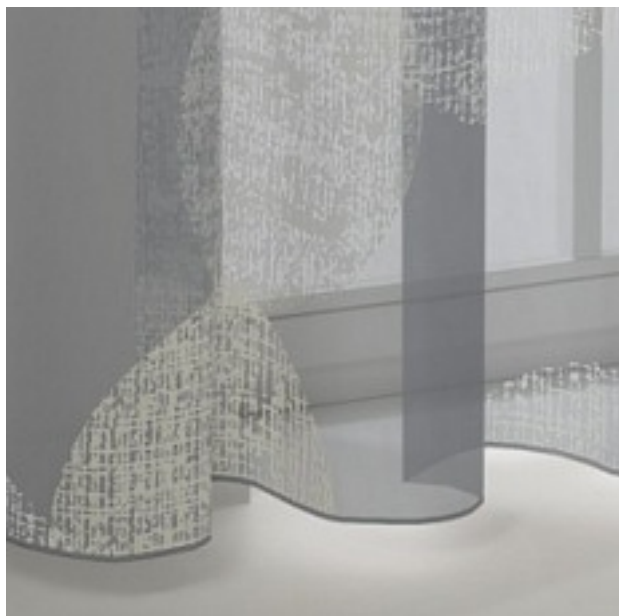

Jaro 9912 / 131

KOLLEKTION SLOW LIVING

Farben	
Warenbreite (cm)	290
Material	100% PES
Transparenzgrad	Halbtransparenter Stoff
Pflegehinweise	    
Eigenschaften	  
geeignet für	 
Rapportbreite (cm)	92
Rapporthöhe (cm)	300

Beschreibung

JARO schlägt ruhigere Töne an. Farblich neutral, golden bis silbrig, mit einem Spiel von natürlicher Mattheit und unaufdringlichem Glanz durch seinen Perlexdruck. Schon beim Hinschauen verspricht der zarte Ausbrenner auf Voile-Basis stets eine Auszeit.

Legende

 schwerentflammbar	 Thermostoff	 Vorhang / Gardine	 Faltrolle
 Lichtechtheit	 Verdunklungsstoff	 Dekorationsstoff	 Biesenrolle
 Beschwerungsband		 Möbelbezug	 CoverTex Wandbespannung
 Wasch- und Bügelschrumpf		 Flächenvorhänge	