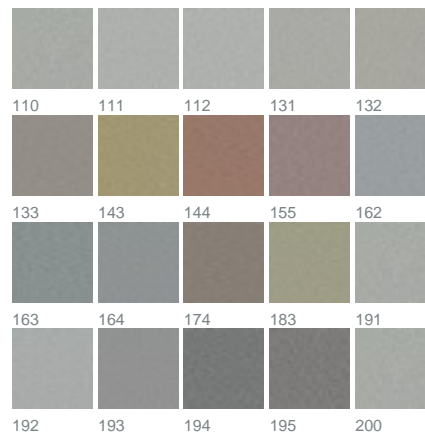

## Naran 3532 / 144

KOLLEKTION SLOW LIVING

### Farben

Warenbreite (cm) 300

Material 100% PES FR

Transparenzgrad Transparenter Stoff

Pflegehinweise 

Eigenschaften   
DIN 4102 B1

geeignet für 