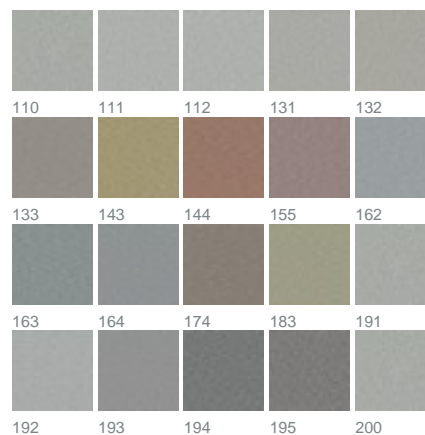

Naran 3532 / 133

KOLLEKTION SLOW LIVING

Farben

Warenbreite (cm) 300

Material 100% PES FR

Transparenzgrad Transparenter Stoff

Pflegehinweise 

Eigenschaften 
DIN 4102 B1

geeignet für 

Beschreibung

Calm down mit NARAN. In Griff und Optik wie Leinen, begeistert die permanent schwer entflammare Synthetikfaser mit ihrer natürlich gezeichneten Netzstruktur. Authentisch, lässig und urban, in 20 entspannten Farbstellungen: von Ton in Ton bis kontrastreich.