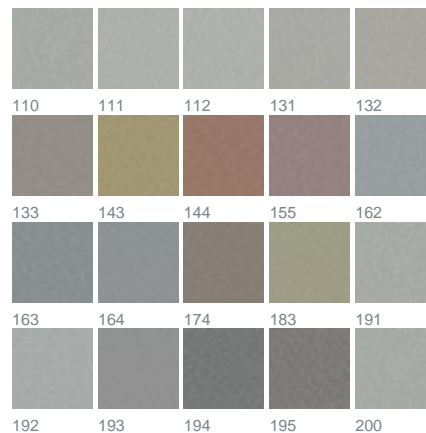

Naran 3532 / 110

KOLLEKTION SLOW LIVING

Farben

Warenbreite (cm) 300

Material 100% PES FR

Transparenzgrad Transparenter Stoff

Pflegehinweise 

Eigenschaften 
DIN 4102 B1

geeignet für 

Beschreibung

Calm down mit NARAN. In Griff und Optik wie Leinen, begeistert die permanent schwer entflammare Synthetikfaser mit ihrer natürlich gezeichneten Netzstruktur. Authentisch, lässig und urban, in 20 entspannten Farbstellungen: von Ton in Ton bis kontrastreich.