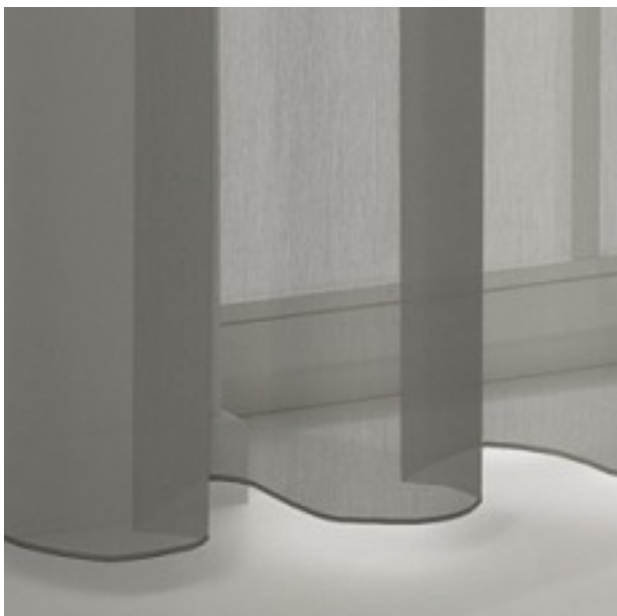

Ryse 3041 / 937

KOLLEKTION SLOW LIVING

Farben

Warenbreite (cm) 330

Material 100% PES

Transparenzgrad Halbtransparenter Stoff

Pflegehinweise 

Eigenschaften 

geeignet für 

Beschreibung

Mit RYSE geht die Sonne auf. Schemenhaft und mit seidigem Schimmer erinnert der elegante Lüster an einen Sonnenaufgang zum Anfassen.
Weich der Griff, fließend der Fall, pudrig die Farben.

Legende

 schwerentflammbar	 Thermostoff	 Vorhang / Gardine	 Faltrollo
 Lichtechtheit	 Verdunklungsstoff	 Dekorationsstoff	 Biesenrollo
 Beschwerungsband		 Möbelbezug	 CoverTex Wandbespannung
 Wasch- und Bügelschumpf		 Flächenvorhänge	