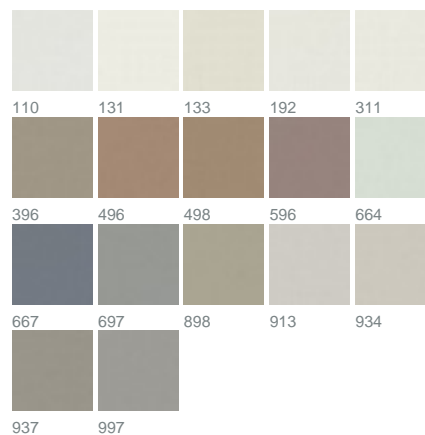

Ryse 3041 / 937

KOLLEKTION SLOW LIVING

Farben

Warenbreite (cm) 330

Material 100% PES

Transparenzgrad Halbtransparenter Stoff

Pflegehinweise 

Eigenschaften 

geeignet für 

Beschreibung

Mit RYSE geht die Sonne auf. Schemenhaft und mit seidigem Schimmer erinnert der elegante Lüster an einen Sonnenaufgang zum Anfassen.
Weich der Griff, fließend der Fall, pudrig die Farben.