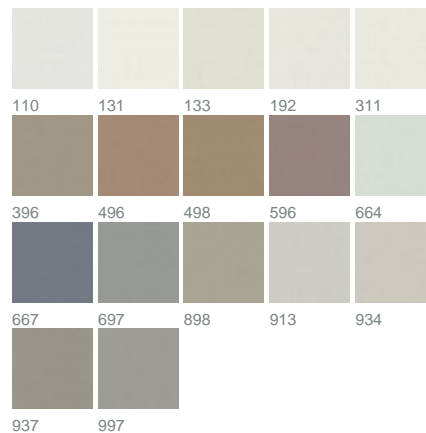

Ryse 3041 / 664

KOLLEKTION SLOW LIVING

Farben

Warenbreite (cm) 330

Material 100% PES

Transparenzgrad Halbtransparenter Stoff

Pflegehinweise 

Eigenschaften 

geeignet für 

Beschreibung

Mit RYSE geht die Sonne auf. Schemenhaft und mit seidigem Schimmer erinnert der elegante Lüster an einen Sonnenaufgang zum Anfassen.
Weich der Griff, fließend der Fall, pudrig die Farben.