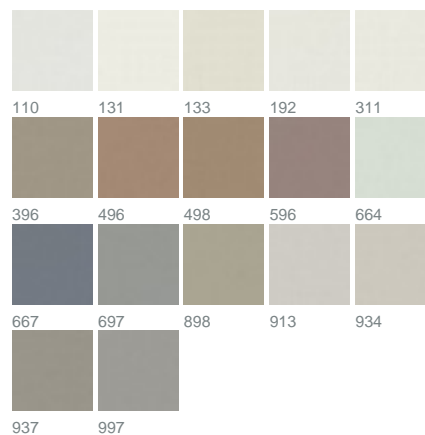

Ryse 3041 / 498

KOLLEKTION SLOW LIVING

Farben

Warenbreite (cm) 330

Material 100% PES

Transparenzgrad Halbtransparenter Stoff

Pflegehinweise 

Eigenschaften 

geeignet für 

Beschreibung

Mit RYSE geht die Sonne auf. Schemenhaft und mit seidigem Schimmer erinnert der elegante Lüster an einen Sonnenaufgang zum Anfassen.
Weich der Griff, fließend der Fall, pudrig die Farben.