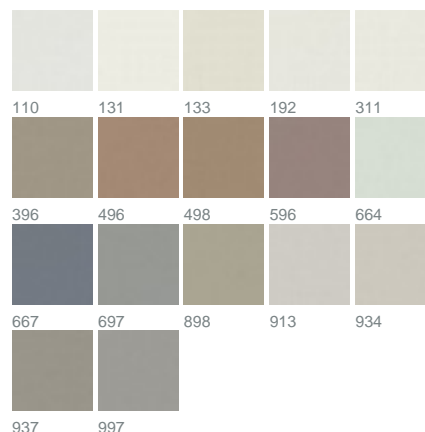

Ryse 3041 / 496

KOLLEKTION SLOW LIVING

Farben

Warenbreite (cm) 330

Material 100% PES

Transparenzgrad Halbtransparenter Stoff

Pflegehinweise 

Eigenschaften 

geeignet für 

Beschreibung

Mit RYSE geht die Sonne auf. Schemenhaft und mit seidigem Schimmer erinnert der elegante Lüster an einen Sonnenaufgang zum Anfassen.
Weich der Griff, fließend der Fall, pudrig die Farben.