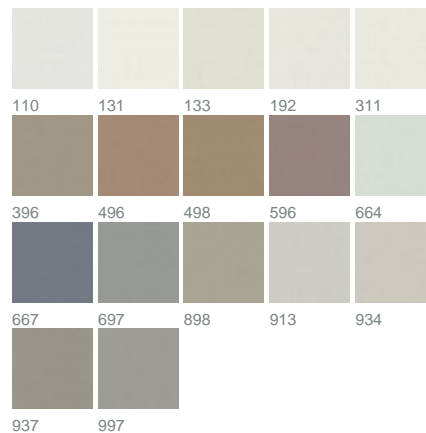

Ryse 3041 / 396

KOLLEKTION SLOW LIVING

Farben

Warenbreite (cm) 330

Material 100% PES

Transparenzgrad Halbtransparenter Stoff

Pflegehinweise 

Eigenschaften 

geeignet für 

Beschreibung

Mit RYSE geht die Sonne auf. Schemenhaft und mit seidigem Schimmer erinnert der elegante Lüster an einen Sonnenaufgang zum Anfassen.
Weich der Griff, fließend der Fall, pudrig die Farben.