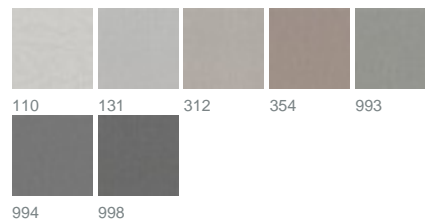

Yuki 3040 / 993

KOLLEKTION SLOW LIVING

Farben

Warenbreite (cm) 305

Material 100% PES

Transparenzgrad Transparenter Stoff

Pflegehinweise 

Eigenschaften 

geeignet für 

Beschreibung

YUKI - die Eiskönigin unter den Stoffen. Ihr Glitzer erinnert an Eiskristalle, ihre moderne Grafik sorgt mit weniger für mehr: mehr Pflegeleichtigkeit und mehr Farben – von klarem Ice und Offwhite über Vanille und Siena bis zu märchenhaftem Raureif, Silber und Anthrazit.