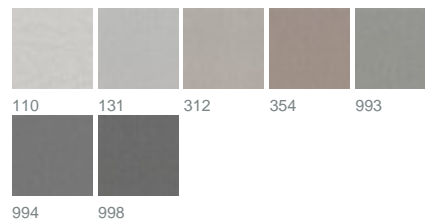

Yuki 3040 / 354

KOLLEKTION SLOW LIVING

Farben

Warenbreite (cm) 305

Material 100% PES

Transparenzgrad Transparenter Stoff

Pflegehinweise 

Eigenschaften 

geeignet für 

Beschreibung

YUKI - die Eiskönigin unter den Stoffen. Ihr Glitzer erinnert an Eiskristalle, ihre moderne Grafik sorgt mit weniger für mehr: mehr Pflegeleichtigkeit und mehr Farben – von klarem Ice und Offwhite über Vanille und Siena bis zu märchenhaftem Raureif, Silber und Anthrazit.