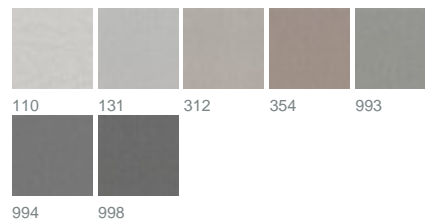

Yuki 3040 / 131

KOLLEKTION SLOW LIVING

Farben

Warenbreite (cm) 305

Material 100% PES

Transparenzgrad Transparenter Stoff

Pflegehinweise 

Eigenschaften 

geeignet für 

Beschreibung

YUKI - die Eiskönigin unter den Stoffen. Ihr Glitzer erinnert an Eiskristalle, ihre moderne Grafik sorgt mit weniger für mehr: mehr Pflegeleichtigkeit und mehr Farben – von klarem Ice und Offwhite über Vanille und Siena bis zu märchenhaftem Raureif, Silber und Anthrazit.