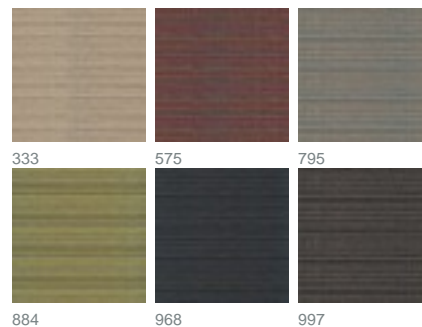

Limbo 1513 / 575

KOLLEKTION GOOD VIBRATIONS

Farben

Warenbreite (cm) 140

Martindale 25000

Material 67% Polyester; 33% Polyacryl

Pflegehinweise     

Eigenschaften  

geeignet für 

Rapportbreite (cm) 30

Beschreibung

Vielseitiger Polsterstoff mit rhythmischen Streifen im Hoch-Tief-Wechsel. Sofa, Sessel und Stuhl erhalten attraktive Oberflächenstrukturen in sechs Farbstellungen von dezent bis farbenfroh, die im Mix & Match mit den drei anderen Polsterstoffen wunderbar harmonieren.