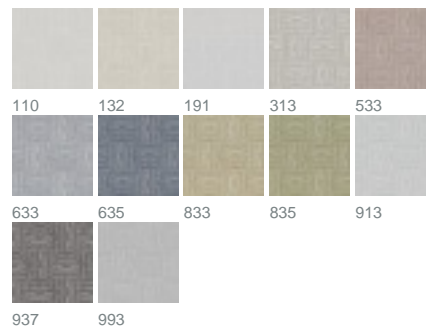

Levin 1693 / 937

KOLLEKTION SLOW LIVING

Farben

Warenbreite (cm) 290

Material 100% PES

Transparenzgrad Blickdichter Dekorationsstoff

Pflegehinweise 

Eigenschaften 

geeignet für 

Rapportbreite (cm) 34

Rapporthöhe (cm) 54

Beschreibung

LEVIN macht das Zuhause zur Ruheoase. Man darf sich im modernen Karodesign verlieren, in die edle Holztextur vertiefen oder einfach nur in Gemütlichkeit versinken. In entspannten Non-Colours genauso wie in wässrigem Dunkelblau, luftigem Taubenblau und sanftem Anthrazit.