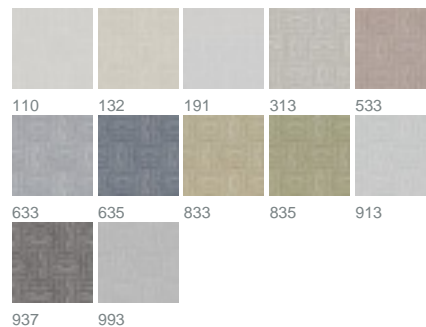

Levin 1693 / 833

KOLLEKTION SLOW LIVING

Farben

Warenbreite (cm) 290

Material 100% PES

Transparenzgrad Blickdichter Dekorationsstoff

Pflegehinweise     

Eigenschaften   

geeignet für   

Rapportbreite (cm) 34

Rapporthöhe (cm) 54

Beschreibung

LEVIN macht das Zuhause zur Ruheoase. Man darf sich im modernen Karodesign verlieren, in die edle Holztextur vertiefen oder einfach nur in Gemütlichkeit versinken. In entspannten Non-Colours genauso wie in wässrigem Dunkelblau, luftigem Taubenblau und sanftem Anthrazit.