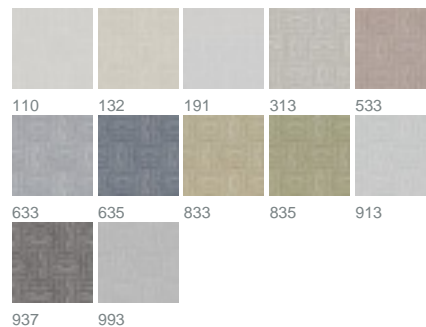

## Levin 1693 / 533

KOLLEKTION SLOW LIVING

### Farben

Warenbreite (cm) 290

Material 100% PES

Transparenzgrad Blickdichter Dekorationsstoff

Pflegehinweise 

Eigenschaften 

geeignet für 

Rapportbreite (cm) 34