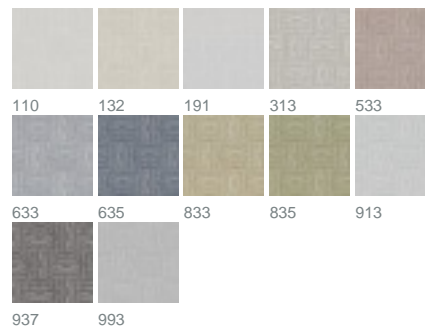

## Levin 1693 / 110

KOLLEKTION SLOW LIVING

### Farben

Warenbreite (cm) 290

Material 100% PES

Transparenzgrad Blickdichter Dekorationsstoff

Pflegehinweise     

Eigenschaften   

geeignet für   

Rapportbreite (cm) 34