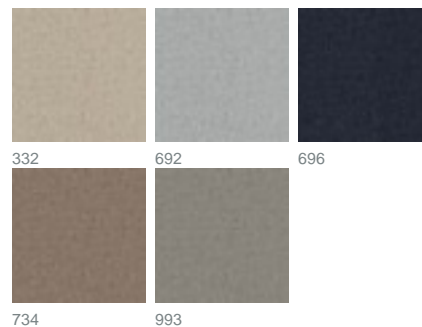

## Jordan 1582 / 734

KOLLEKTION SLOW LIVING

### Farben

Warenbreite (cm) 140

Martindale 55000

Material 100% PES

Pflegehinweise     

Eigenschaften  

geeignet für 

## Beschreibung

JORDAN lässt die Sinne baumeln. Der sympathisch weiche und leinenähnliche Wohlfühl-Velours verbreitet Ruhe und Eleganz: mit einem viskoseartigen Schimmer in den Farben Beigebraun, Flachweiß, Stone, Eisblau und Nachtblau.