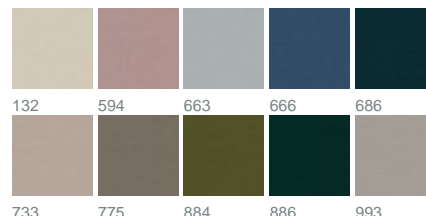

Wilson 1575 / 132

KOLLEKTION SLOW LIVING

Farben

132 594 663 666 686
733 775 884 886 993

Warenbreite (cm) 145

Martindale 55000

Material 100% PES

Transparenzgrad Blickdichter Dekorationsstoff

Pflegehinweise 

Eigenschaften 

geeignet für 

Rapportbreite (cm) 16

Rapporthöhe (cm) 8

Beschreibung

WILSON, ein Highlight in light-Version: unaufdringlich, zurückhaltend, schön. Sein wellenartiger Sanddünen-Look steht geradlinigen und minimalistischen Möbeln perfekt. Prima für alle, die gerne sitzen: auf pflegeleichtem Velours mit wohligh warmem Griff.