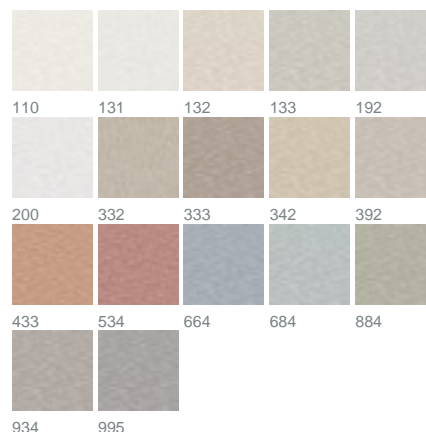

Frey 1127 / 332

KOLLEKTION SLOW LIVING

Farben

Warenbreite (cm) 300

Material 100% PES

Transparenzgrad Transparenter Stoff

Pflegehinweise 

Eigenschaften 

geeignet für 

Beschreibung

Einfach FREY. Der strukturierte Uni in Leinenoptik inspiriert mit sanften Farbnuancen zum regen Kombinieren, während seine legere Art und die natürliche Textur für mehr Gelassenheit sorgen.