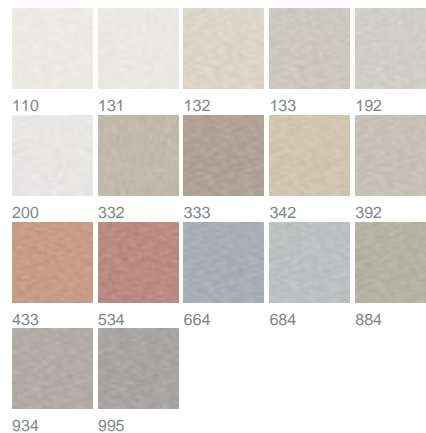

Frey 1127 / 110

KOLLEKTION SLOW LIVING

Farben

Warenbreite (cm) 300

Material 100% PES

Transparenzgrad Transparenter Stoff

Pflegehinweise 

Eigenschaften 

geeignet für 

Beschreibung

Einfach FREY. Der strukturierte Uni in Leinenoptik inspiriert mit sanften Farbnuancen zum regen Kombinieren, während seine legere Art und die natürliche Textur für mehr Gelassenheit sorgen.