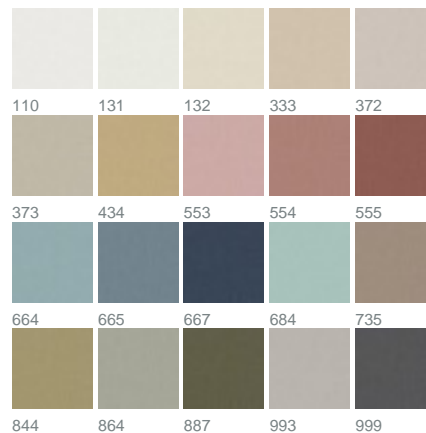

Stilla 1125 / 993

KOLLEKTION SLOW LIVING

Farben

Warenbreite (cm) 295

Material 100% PES

Transparenzgrad Blickdichter Dekorationsstoff

Pflegehinweise 

Eigenschaften 

geeignet für 

Beschreibung

STILLA hält sich gerne zurück. Außer bei der Farbwahl: mit einer Palette von 20 Kolorits erzeugt der Stoff mit leichter Farbmelange und raffinierten Effektbindungen einen tollen Kontrast von natürlich bis spannend. In attraktiven Naturfarben sowie Varianten von Sienna bis Rose, Marine bis Wasserblau und Oliv bis Lindgrün.