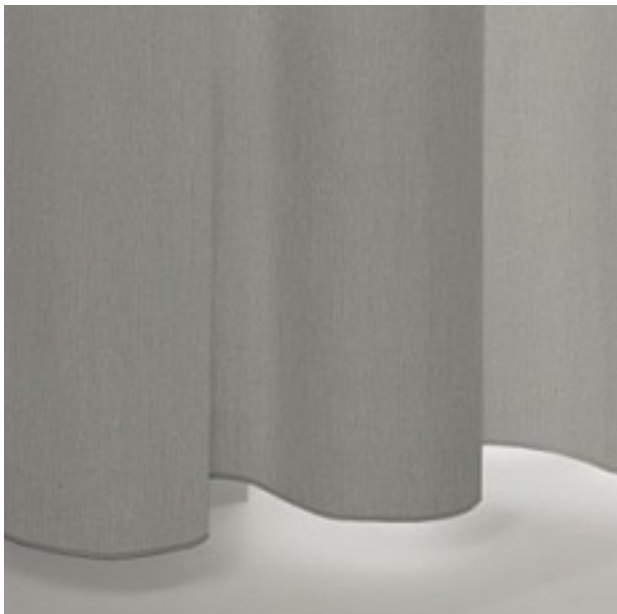

Stilla 1125 / 993

KOLLEKTION SLOW LIVING

Farben

Warenbreite (cm) 295

Material 100% PES

Transparenzgrad Blickdichter Dekorationsstoff

Pflegehinweise 

Eigenschaften 

geeignet für 

Beschreibung

STILLA hält sich gerne zurück. Außer bei der Farbwahl: mit einer Palette von 20 Kolorits erzeugt der Stoff mit leichter Farbmelange und raffinierten Effektbindungen einen tollen Kontrast von natürlich bis spannend. In attraktiven Naturfarben sowie Varianten von Sienna bis Rose, Marine bis Wasserblau und Oliv bis Lindgrün.

Legende

schwerentflammbar

Thermostoff

Vorhang / Gardine

Faltrollo

Lichtechtheit

Verdunklungsstoff

Dekorationsstoff