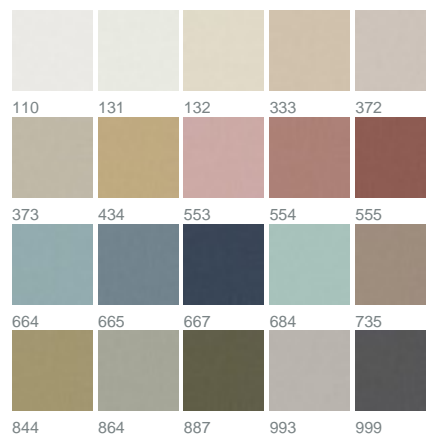

## Stilla 1125 / 372

KOLLEKTION SLOW LIVING

### Farben

Warenbreite (cm) 295

Material 100% PES

Transparenzgrad Blickdichter Dekorationsstoff

Pflegehinweise 

Eigenschaften 

geeignet für 

## Beschreibung

STILLA hält sich gerne zurück. Außer bei der Farbwahl: mit einer Palette von 20 Kolorits erzeugt der Stoff mit leichter Farbmelange und raffinierten Effektbindungen einen tollen Kontrast von natürlich bis spannend. In attraktiven Naturfarben sowie Varianten von Sienna bis Rose, Marine bis Wasserblau und Oliv bis Lindgrün.