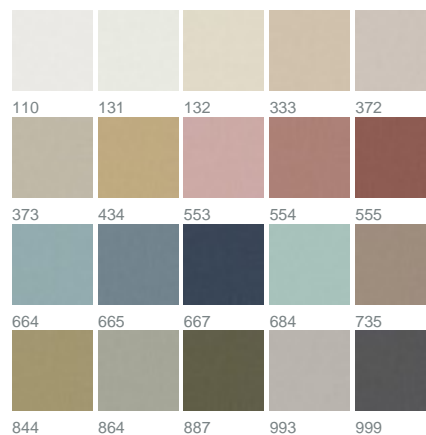

Stilla 1125 / 110

KOLLEKTION SLOW LIVING

Farben

Warenbreite (cm) 295

Material 100% PES

Transparenzgrad Blickdichter Dekorationsstoff

Pflegehinweise 

Eigenschaften 

geeignet für 

Beschreibung

STILLA hält sich gerne zurück. Außer bei der Farbwahl: mit einer Palette von 20 Kolorits erzeugt der Stoff mit leichter Farbmelange und raffinierten Effektbindungen einen tollen Kontrast von natürlich bis spannend. In attraktiven Naturfarben sowie Varianten von Sienna bis Rose, Marine bis Wasserblau und Oliv bis Lindgrün.