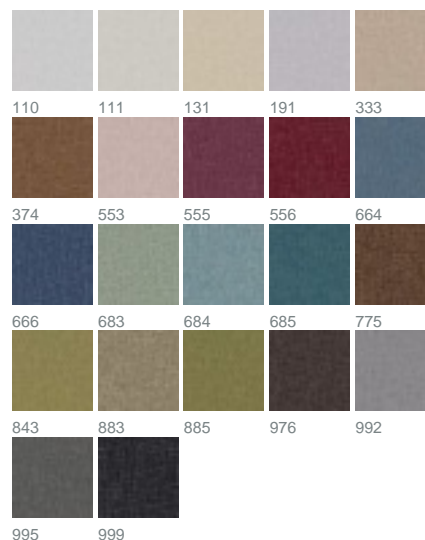

Roy 2610 / 885

KOLLEKTION CHARACTERS

Farben

Warenbreite (cm) 280

Material 93 % Polyester, 7 % Viskose

Transparenzgrad Blickdichter Dekostoff

Pflegehinweise 

Eigenschaften 

geeignet für 

Beschreibung

Der raffinierte Mix aus zartem Glanz und samtig weicher Chenille-Oberfläche verleiht dem Thermo-Gewebe ROY seinen eleganten Look. In 22 natürlichen und brillanten Farben hält er im Winter die Wärme im Raum und im Sommer gerne draußen. ROY passt perfekt zu jeder Jahreszeit – und Einrichtung!