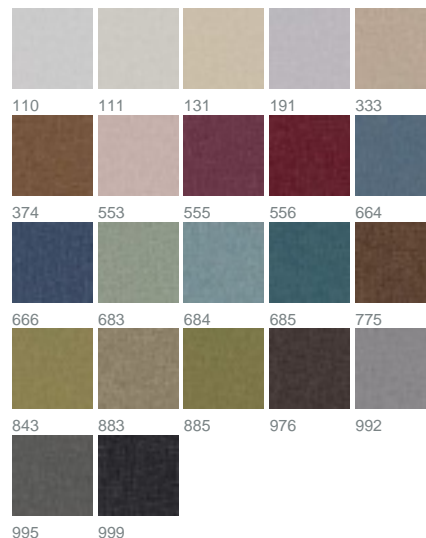

Roy 2610 / 883

KOLLEKTION CHARACTERS

Farben

Warenbreite (cm) 280

Material 93 % Polyester, 7 % Viskose

Transparenzgrad Blickdichter Dekostoff

Pflegehinweise 

Eigenschaften 

geeignet für 

Beschreibung

Der raffinierte Mix aus zartem Glanz und samtig weicher Chenille-Oberfläche verleiht dem Thermo-Gewebe ROY seinen eleganten Look. In 22 natürlichen und brillanten Farben hält er im Winter die Wärme im Raum und im Sommer gerne draußen. ROY passt perfekt zu jeder Jahreszeit – und Einrichtung!