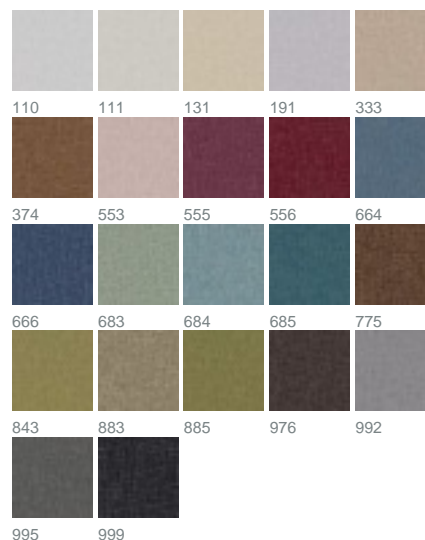

Roy 2610 / 775

KOLLEKTION CHARACTERS

Farben

Warenbreite (cm) 280

Material 93 % Polyester, 7 % Viskose

Transparenzgrad Blickdichter Dekostoff

Pflegehinweise 

Eigenschaften 

geeignet für 

Beschreibung

Der raffinierte Mix aus zartem Glanz und samtig weicher Chenille-Oberfläche verleiht dem Thermo-Gewebe ROY seinen eleganten Look. In 22 natürlichen und brillanten Farben hält er im Winter die Wärme im Raum und im Sommer gerne draußen. ROY passt perfekt zu jeder Jahreszeit – und Einrichtung!