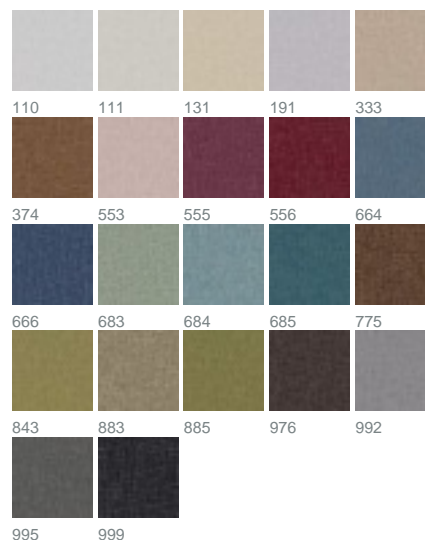

Roy 2610 / 684

KOLLEKTION CHARACTERS

Farben

Warenbreite (cm) 280

Material 93 % Polyester, 7 % Viskose

Transparenzgrad Blickdichter Dekostoff

Pflegehinweise 

Eigenschaften 

geeignet für 

Beschreibung

Der raffinierte Mix aus zartem Glanz und samtig weicher Chenille-Oberfläche verleiht dem Thermo-Gewebe ROY seinen eleganten Look. In 22 natürlichen und brillanten Farben hält er im Winter die Wärme im Raum und im Sommer gerne draußen. ROY passt perfekt zu jeder Jahreszeit – und Einrichtung!