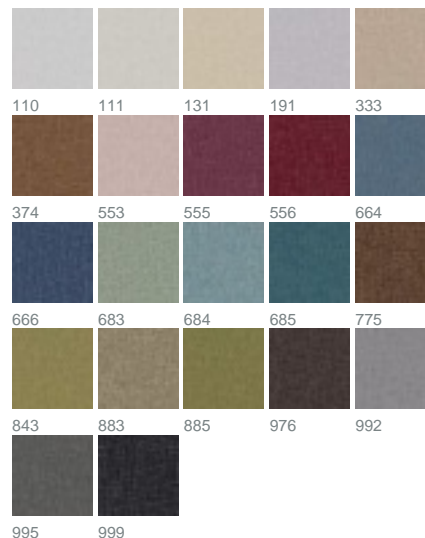

Roy 2610 / 683

KOLLEKTION CHARACTERS

Farben

Warenbreite (cm) 280

Material 93 % Polyester, 7 % Viskose

Transparenzgrad Blickdichter Dekostoff

Pflegehinweise 

Eigenschaften 

geeignet für 

Beschreibung

Der raffinierte Mix aus zartem Glanz und samtig weicher Chenille-Oberfläche verleiht dem Thermo-Gewebe ROY seinen eleganten Look. In 22 natürlichen und brillanten Farben hält er im Winter die Wärme im Raum und im Sommer gerne draußen. ROY passt perfekt zu jeder Jahreszeit – und Einrichtung!