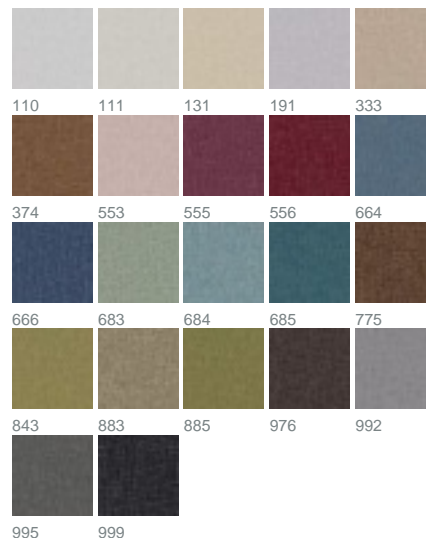

Roy 2610 / 666

KOLLEKTION CHARACTERS

Farben

Warenbreite (cm) 280

Material 93 % Polyester, 7 % Viskose

Transparenzgrad Blickdichter Dekostoff

Pflegehinweise 

Eigenschaften 

geeignet für 

Beschreibung

Der raffinierte Mix aus zartem Glanz und samtig weicher Chenille-Oberfläche verleiht dem Thermo-Gewebe ROY seinen eleganten Look. In 22 natürlichen und brillanten Farben hält er im Winter die Wärme im Raum und im Sommer gerne draußen. ROY passt perfekt zu jeder Jahreszeit – und Einrichtung!