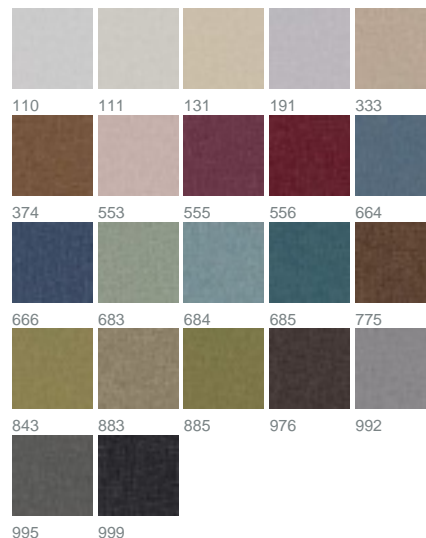

Roy 2610 / 664

KOLLEKTION CHARACTERS

Farben

Warenbreite (cm) 280

Material 93 % Polyester, 7 % Viskose

Transparenzgrad Blickdichter Dekostoff

Pflegehinweise 

Eigenschaften 

geeignet für 

Beschreibung

Der raffinierte Mix aus zartem Glanz und samtig weicher Chenille-Oberfläche verleiht dem Thermo-Gewebe ROY seinen eleganten Look. In 22 natürlichen und brillanten Farben hält er im Winter die Wärme im Raum und im Sommer gerne draußen. ROY passt perfekt zu jeder Jahreszeit – und Einrichtung!