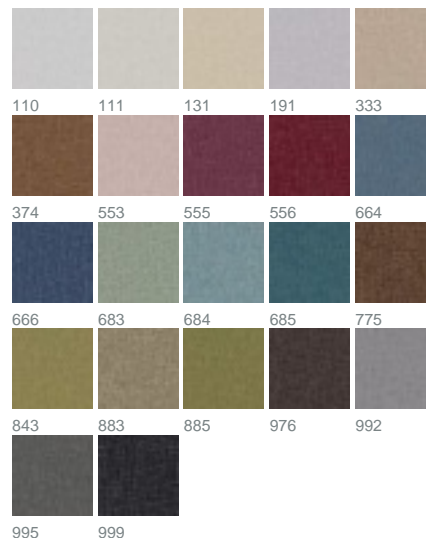

Roy 2610 / 556

KOLLEKTION CHARACTERS

Farben

Warenbreite (cm) 280

Material 93 % Polyester, 7 % Viskose

Transparenzgrad Blickdichter Dekostoff

Pflegehinweise 

Eigenschaften 

geeignet für 

Beschreibung

Der raffinierte Mix aus zartem Glanz und samtig weicher Chenille-Oberfläche verleiht dem Thermo-Gewebe ROY seinen eleganten Look. In 22 natürlichen und brillanten Farben hält er im Winter die Wärme im Raum und im Sommer gerne draußen. ROY passt perfekt zu jeder Jahreszeit – und Einrichtung!