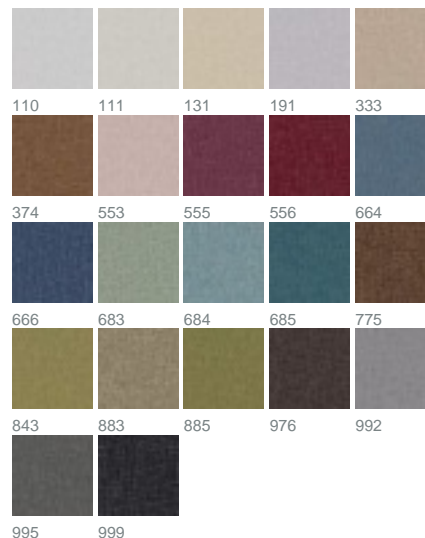

Roy 2610 / 555

KOLLEKTION CHARACTERS

Farben

Warenbreite (cm) 280

Material 93 % Polyester, 7 % Viskose

Transparenzgrad Blickdichter Dekostoff

Pflegehinweise 

Eigenschaften 

geeignet für 

Beschreibung

Der raffinierte Mix aus zartem Glanz und samtig weicher Chenille-Oberfläche verleiht dem Thermo-Gewebe ROY seinen eleganten Look. In 22 natürlichen und brillanten Farben hält er im Winter die Wärme im Raum und im Sommer gerne draußen. ROY passt perfekt zu jeder Jahreszeit – und Einrichtung!