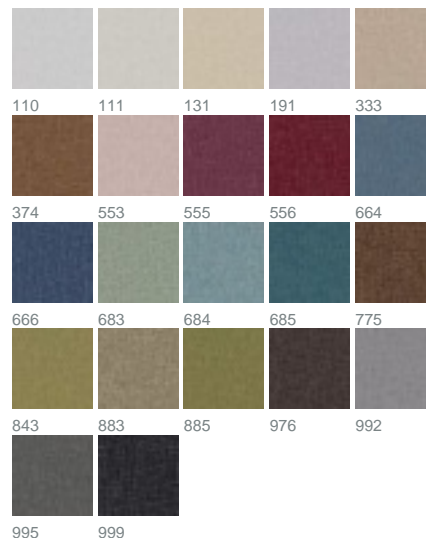

Roy 2610 / 374

KOLLEKTION CHARACTERS

Farben

Warenbreite (cm) 280

Material 93 % Polyester, 7 % Viskose

Transparenzgrad Blickdichter Dekostoff

Pflegehinweise 

Eigenschaften 

geeignet für 

Beschreibung

Der raffinierte Mix aus zartem Glanz und samtig weicher Chenille-Oberfläche verleiht dem Thermo-Gewebe ROY seinen eleganten Look. In 22 natürlichen und brillanten Farben hält er im Winter die Wärme im Raum und im Sommer gerne draußen. ROY passt perfekt zu jeder Jahreszeit – und Einrichtung!